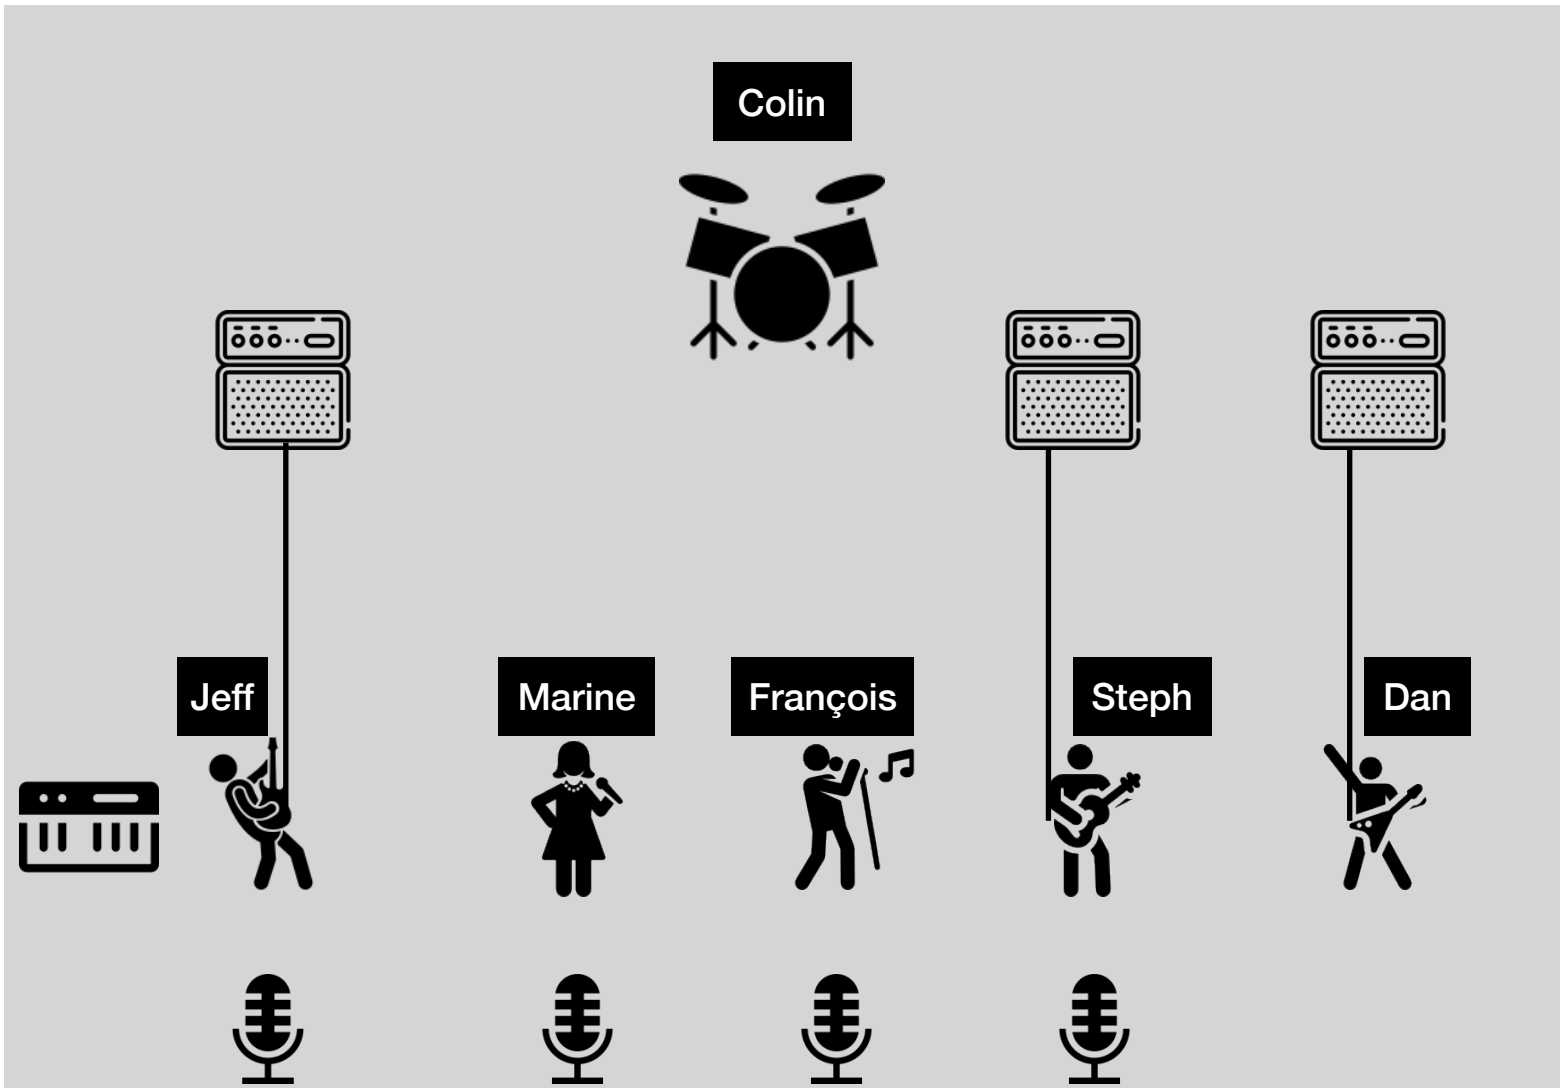

DISTRICT

**DEVIS TECHNIQUE
DE SCÈNE**

2024

- Jeff**
- 1 Micro Vocal
 - 1 Micro Ampli Guitare
 - 2 DI Synthétiseur Stéréo
 - 1 DI Guitare Acoustique

- Marine**
- 1 Micro Vocal

- François**
- 1 DI Micro Vocal Sans Fil Perso

- Steph**
- 1 DI Ampli Bass
 - 1 Micro Vocal

- Dan**
- 1 Micro Ampli Guitare
 - 1 DI Guitare Acoustique

- Colin**
- 1 Micro Bass Drum
 - 1 Micro Snare
 - 1 Micro Hi Hat
 - 1 Micro Tom
 - 1 Micro Floor Tom
 - 2 Micros Over Head
 - 1 DI Drum Pad

PS :

Le système de moniteurs de scène est fournis par DISTRICT.

- Console Mackie DL32S avec « Splitter Snake ».
- « In Ear » Perso